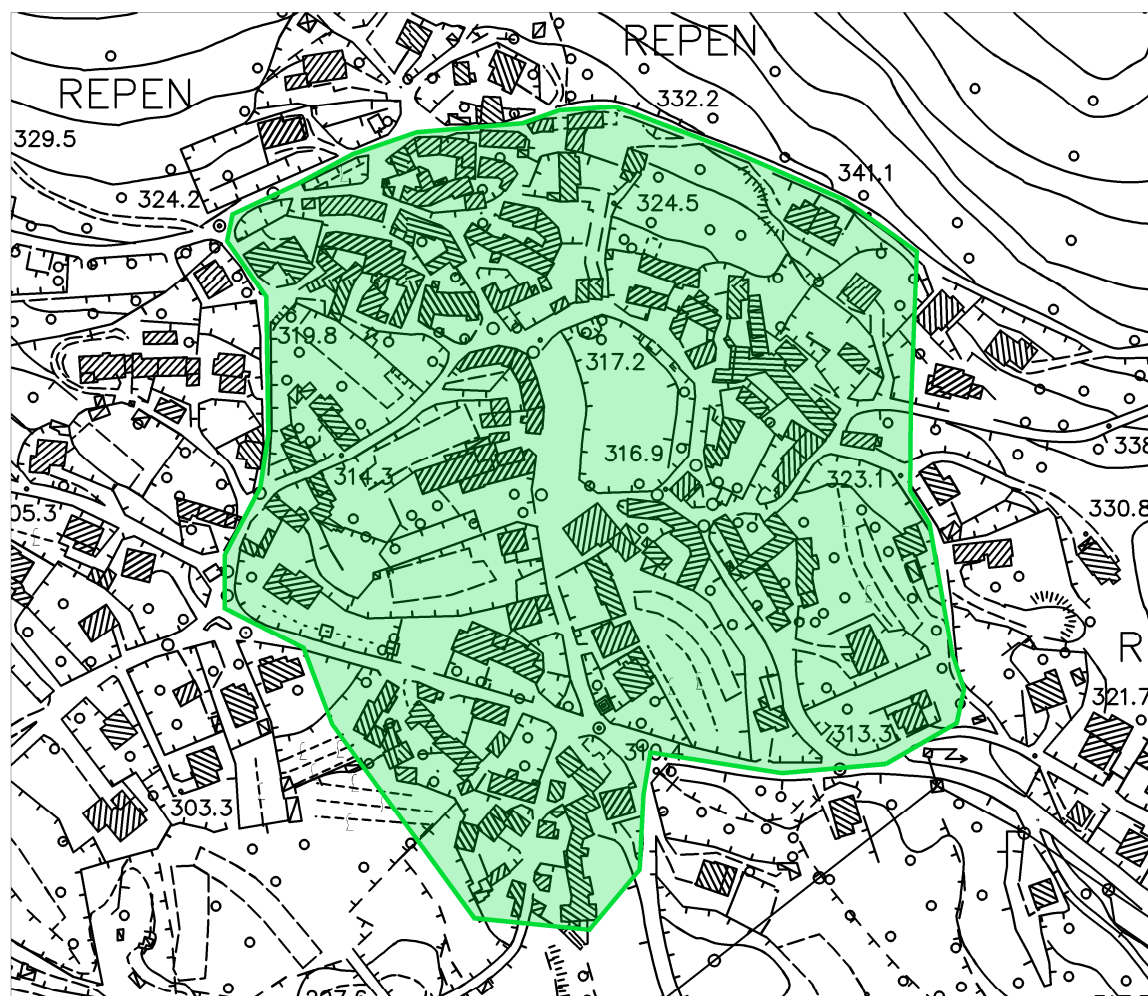

## Allegato A - Priloga A

al "Regolamento per la disciplina delle attività di vendita del vino ricavato dalle uve dei propri fondi (Osmize- Osmice)"  
"Pravilniku delovanja prodaje vina iz grozolja pridelanega na lastnih zemljiščih (osmice)";

Perimetro centro storico di Col- *Obseg zgodovinskega naselja Col*

Perimetro centro storico di Repen- *Obsega zgodovinskega naselja Repen*